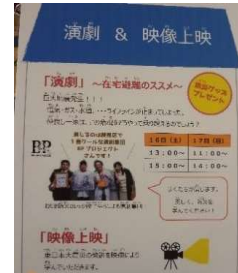

BPプロジェクトの活動